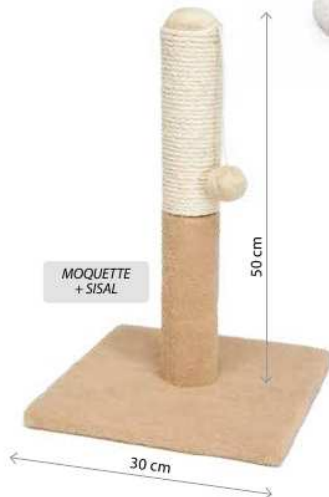

# NOVITÀ

MAGGIO 2016

**CAMON**  
We love pets

Linea EDUCATIVI per GATTO

8 019808 170565

■ **AC082**

Tiragraffi colonna  
con sfere  
Scratching post  
with globes

Ø 35x57 cm

SISAL + SEAGRASS  
+ PLUSH

MOQUETTE  
+ SISAL

50 cm

30 cm

8 019808 170572

■ **AC083**

Tiragraffi con gioco per gatti  
Cat scratching post

30x30x50 cm  
2 pcs