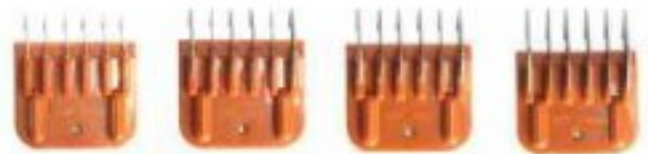

8 019808 184340

■ **CC036/10**

cm40/48/54/60  
4pcs

Cuscino staccabile  
Removablecushion

# NOVITÀ

APRILE 2017

Linea Grooming

Tosatrice per uso domestico "CAMON 60"  
*"CAMON60" Homepetclipper*

■ **G037**

CORDLESS

**All'interno:**

- Tosatrice elettrica 1 velocità
- Cavo alimentazione/carica-batteria
- 4 rialzi (3/6/9/12mm)
- Norme di sicurezza